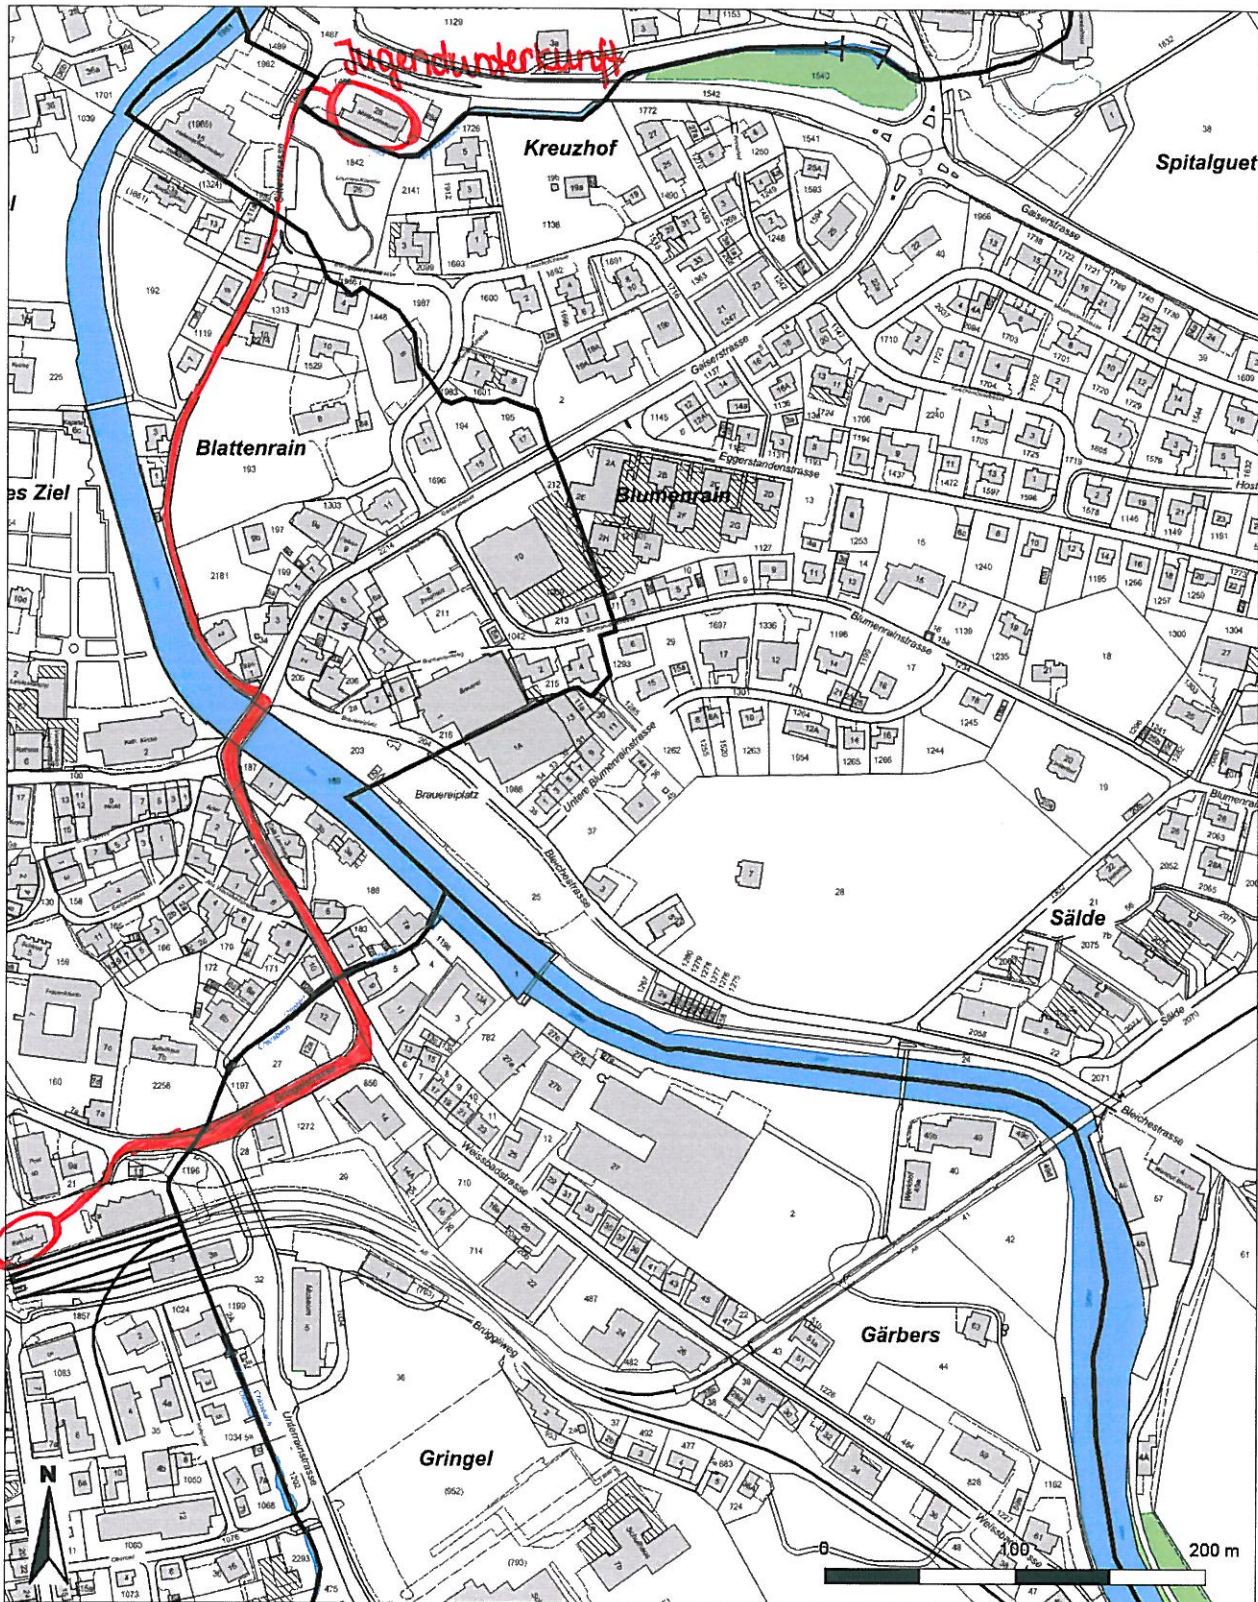

GIS Standard / Gde-SG-AR-AI

Mittelpunkt-Koordinaten 749'285 / 244'067

Masstab 1 : 3859

Für die Richtigkeit & Aktualität der Daten wird keine Garantie übernommen.

Es gelten die Nutzungsbedingungen des Geoportals