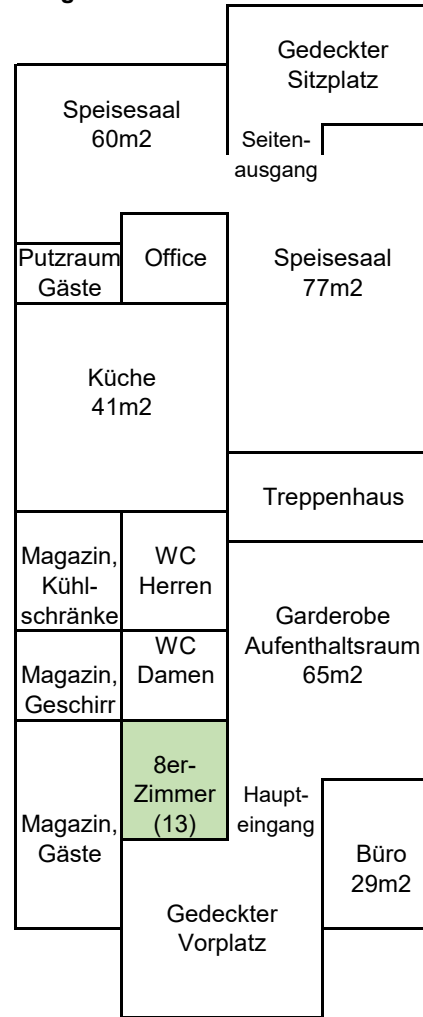

Plan Jugendunterkunft Appenzell, Sitterstrasse 28, 9050 Appenzell

Untergeschoss

Erdgeschoss

Obergeschoss